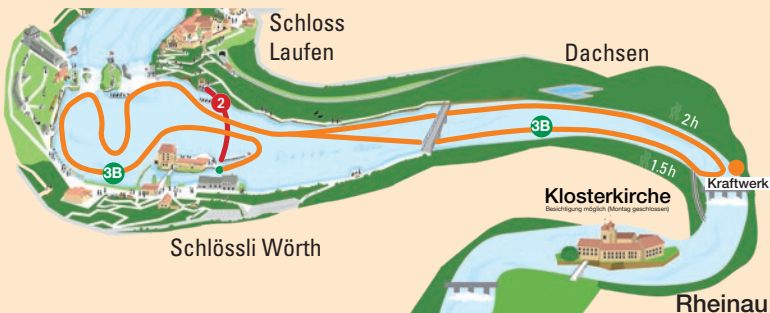

3

B

Grosse Rundfahrt

«Fluss und Genuss»

- ✓ 14 Kilometer Flussfahrt entlang des rheinischen Amazonas
- ✓ Rheinflall-Genuss aus nächster Nähe
- ✓ Aktuelle Infos vom Bootsführer
- ✓ Ausstieg in Rheinau möglich, mit Wanderoute zurück zum Rheinflall

Dauer/Duration inkl. ② Rheinüberfahrt

ca. 80 Min.

Abfahrt/Departure

ca. alle 10 Min.

gemäss Ausschilderung bei der Kasse

Erwachsene/Adult

CHF 15.–

Kinder/Children 6–16 Jahre

ab Schloss Laufen

Aktueller Fahrplan gemäss Ausschilderung bei der Kasse

Rheinfall Schlössli Wörth ab	Rheinau Kraftwerk an/ab	Rheinfall Schlössli Wörth an	
11.30	12.05	12.45	● *
13.00	13.35	14.15	● *
14.30	15.05	15.45	● *
16.00	16.35	17.15	● *
17.25	18.00	18.40	● *

Inkl. spektakulärer Rheinfall-Rundfahrt.

Mit Ein- / Aussteigemöglichkeit in Rheinau.

*Bitte beachten Sie den jeweiligen Farbcode im Fahrplan.

2018	März	April	Mai	Juni	Juli	August	September	Oktober
01		●	●●	●	●●●●●	●●●●●		
02		●		●		●●●	● Z	
03				●●	●	●●		
04						●●		
05			●			●●●	● Z	
06			●●	●		●●		
07					●●	●●		●
08		●			●●●●	●●		
09				●		●●	● E	
10			●●	●●	●●	●●		
11			●		●●	●●		
12			●		●●	●●●	● E	
13			●●	●	●●	●●		
14					●●	●●		●
15		●			●●●●	●●		
16				●	●●	●●	● Z	
17				●●	●●	●●		
18					●●	●●		
19			●		●●	●●●	● Z	
20			●●	●	●●	●●		
21			●●		●●	●●		
22		●			●●●	●●		
23				●	●●	●●	● E	
24				●●	●●	●●		
25	●				●●	●●		
26			●		●●	●●●	● E	
27			●●	●	●●			
28					●●			
29		●			●●●	● E		
30	●			●	●●		● Z	
31	●		●		●●			